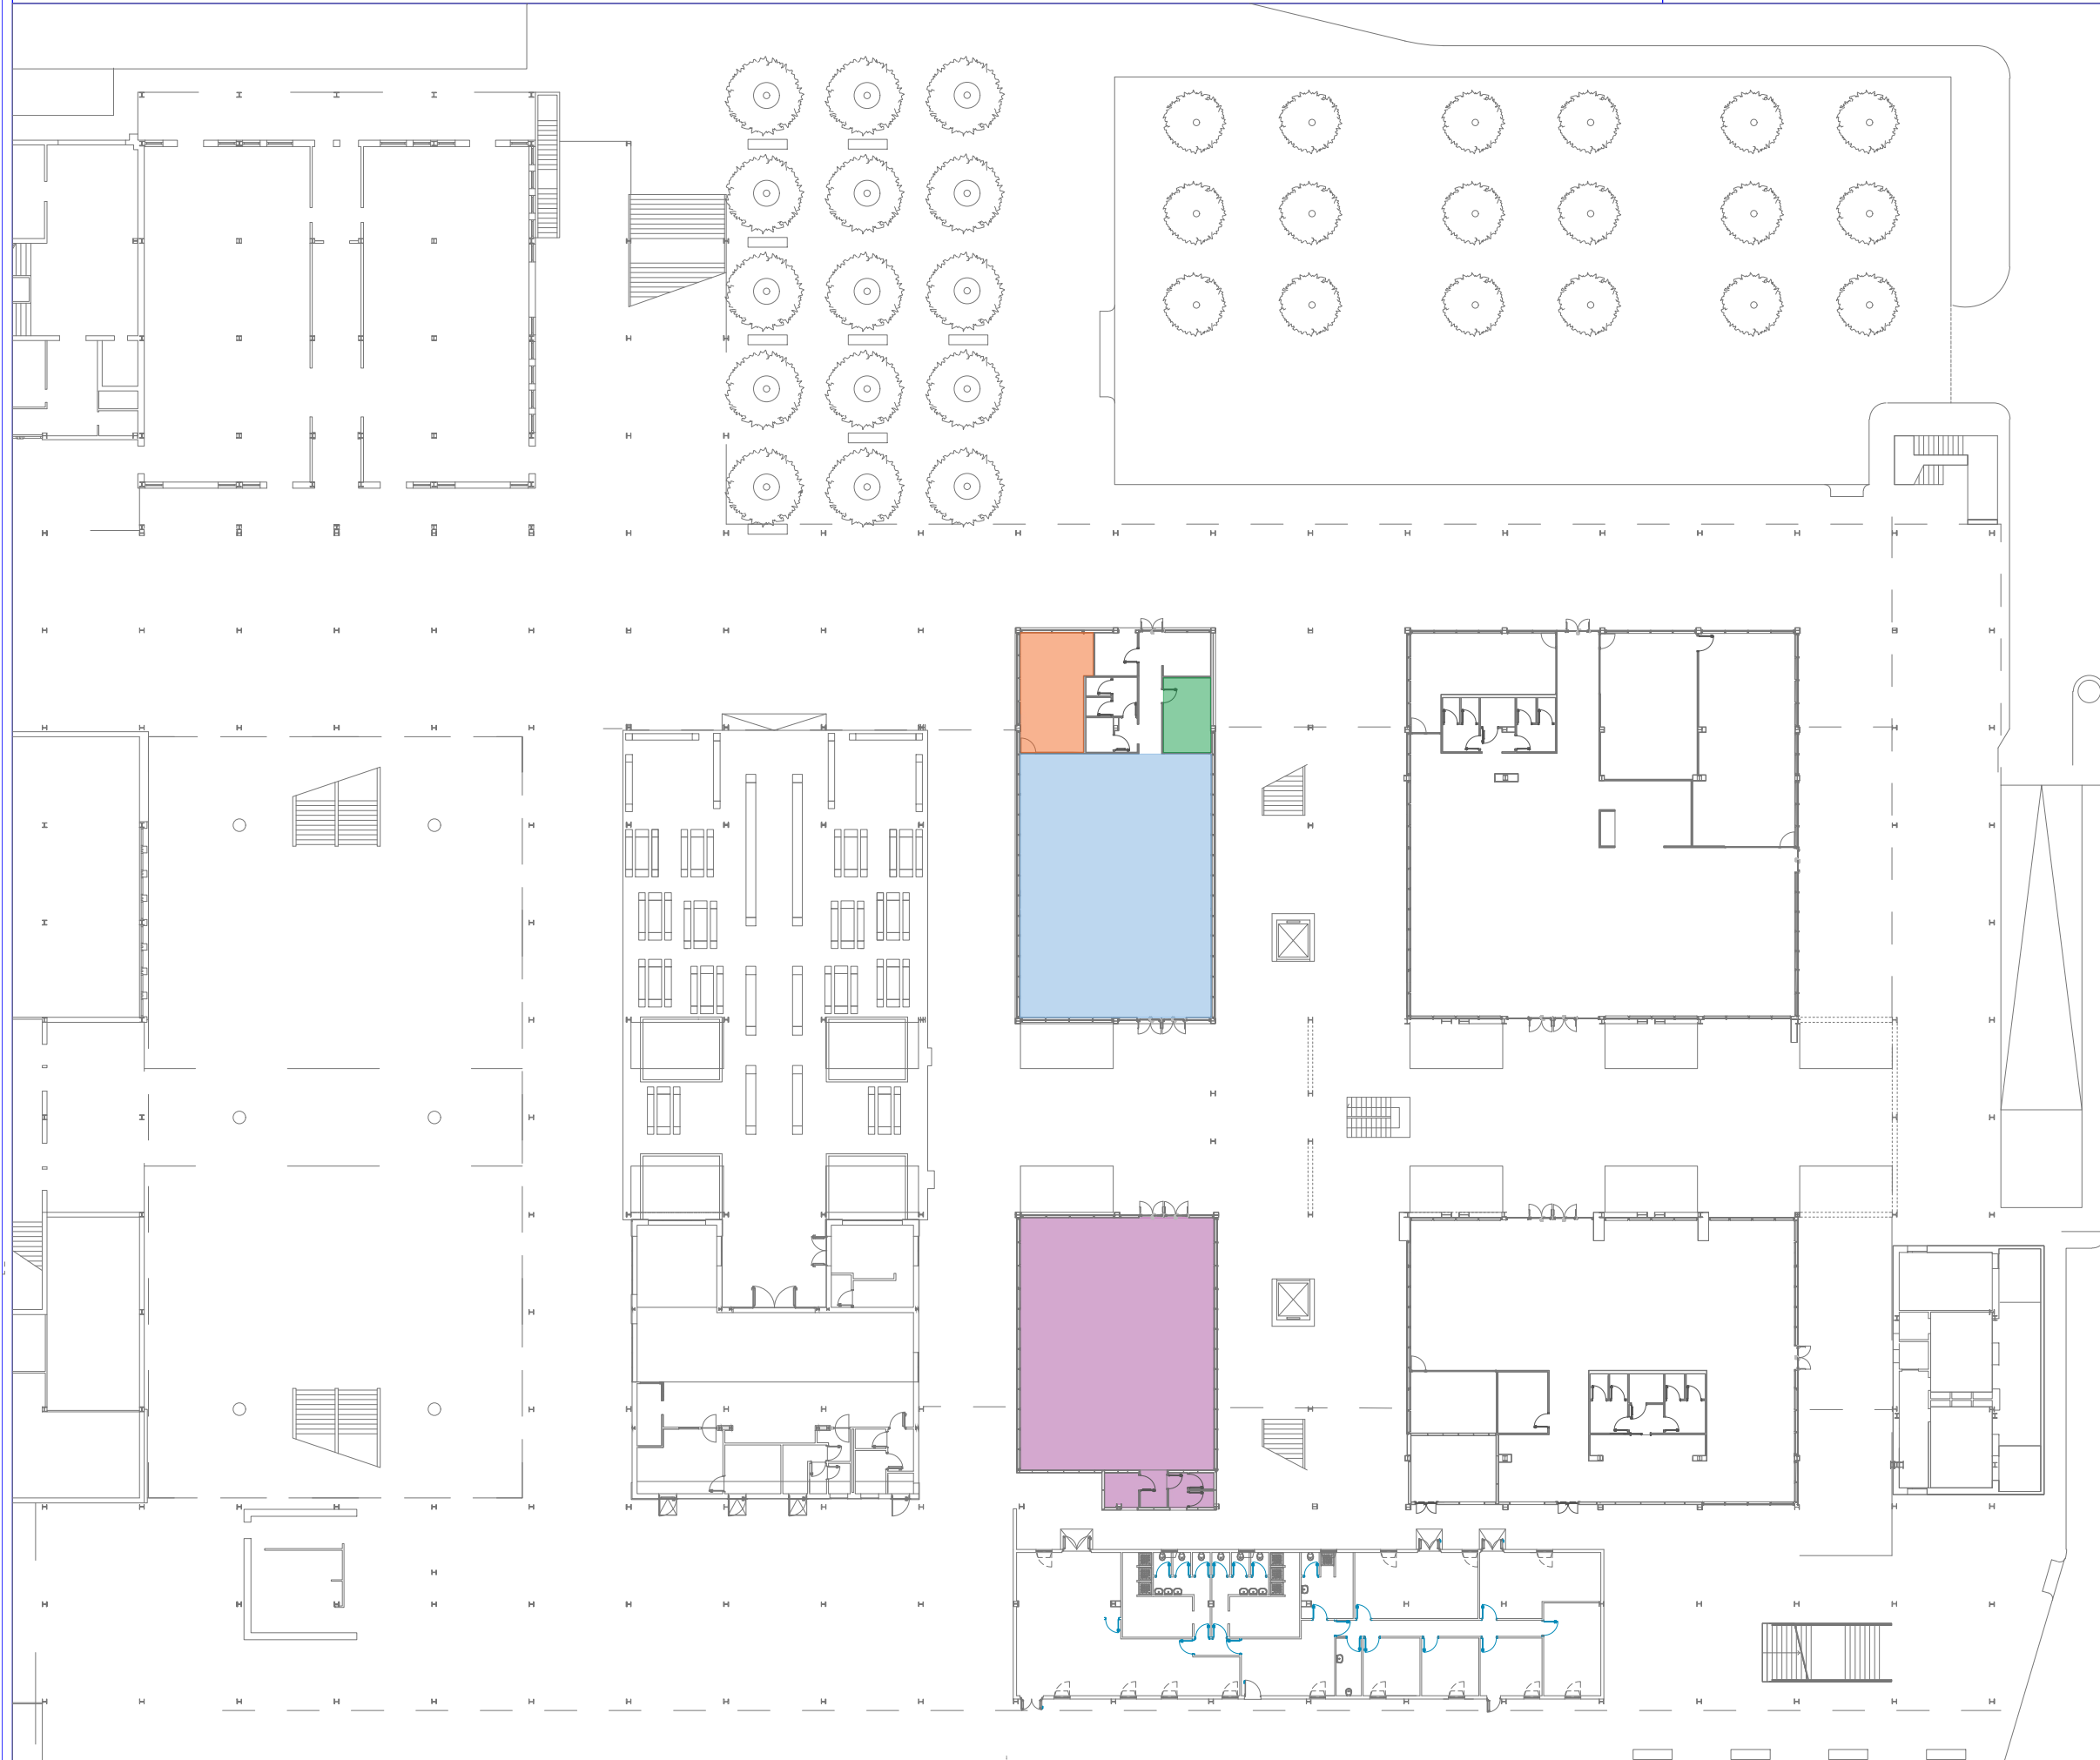

# SPAZI PER ASSOCIAZIONI STUDENTESCHE

Spazi per Gruppi

## CAMPUS PIANO TERRA

189 mq  
POLIBASAT  
I SUONI DEL POLIBA  
POLIBAX  
EMS PUGLIA

30 mq  
JEBA

14 mq  
STARTING FINANCE  
CLUB

174 mq  
FABLAB POLIBA  
Prof. Nicola Parisi