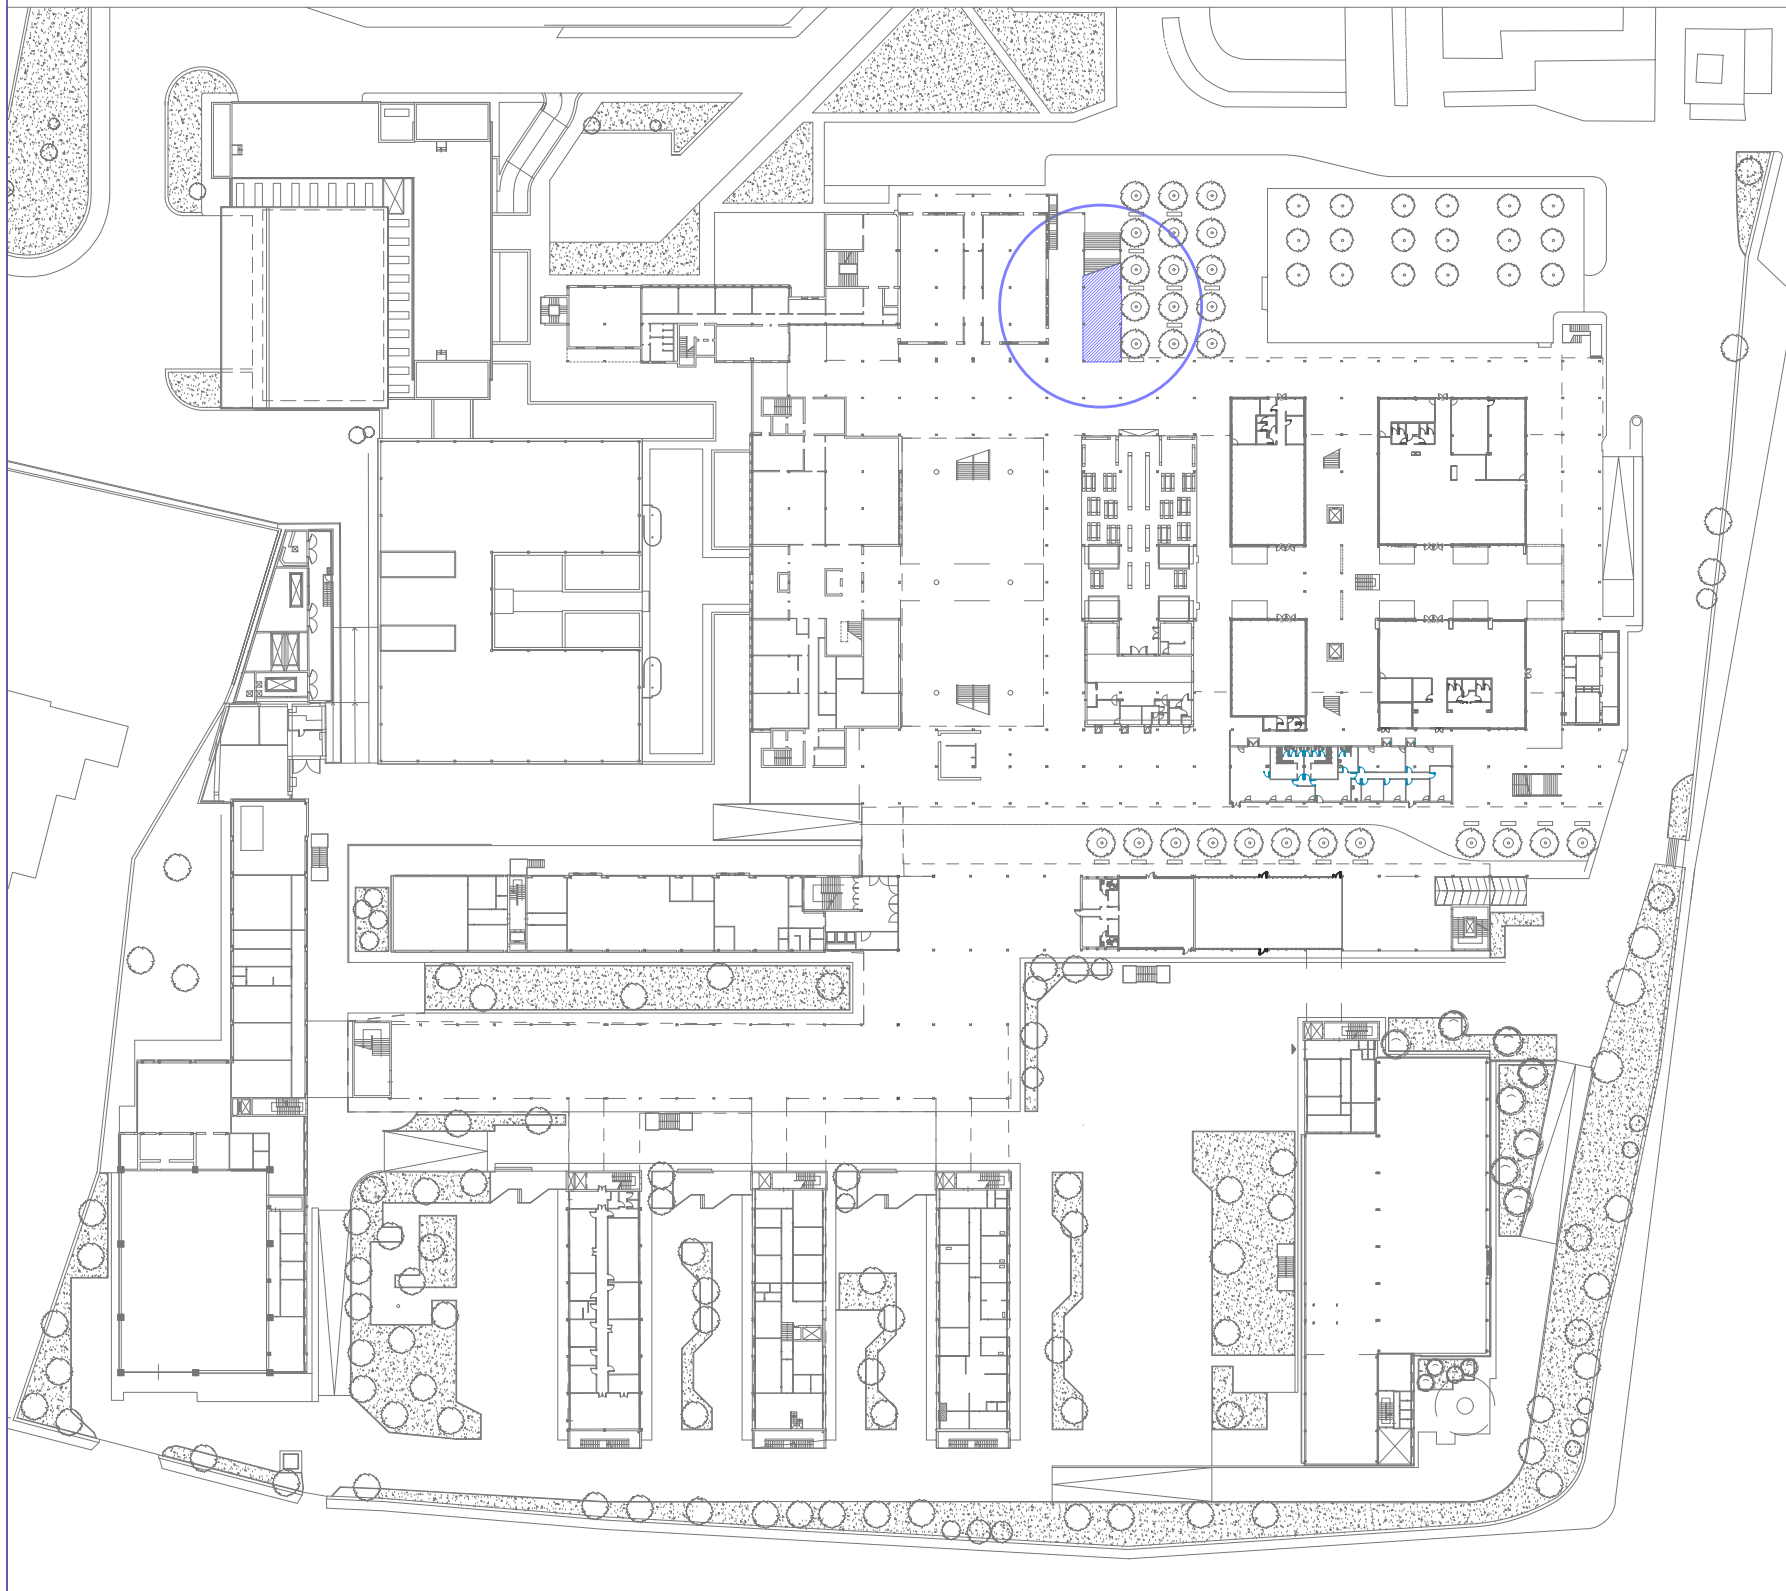

SPAZI PER ASSOCIAZIONI STUDENTESCHE

Spazi per Gruppi

CAMPUS PIANO TERRA

41,45 mq
Radio Frequenza Libera

22,34 mq
Poliba Corse